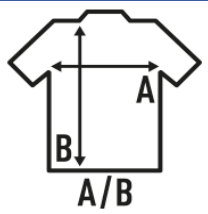

Características:

- Tejido tubular.
- Doble costura en cuello, mangas y bajo.
- Refuerzo de hombro a hombro.
- Cuello de lycra.
- Los colores CM, Flúor y Heather llevan costuras laterales.
- 3XL: BK, NY, RB, WH, RD, OR, SY.
- Etiqueta removible

Composición de colores:

- GM: 85% algodón / 15% viscosa.
- AS: 98% algodón / 2% viscosa.
- Flúor: 100% poliéster.
- Heather: 65% poliéster / 35% algodón.
- Denim heather: 60% algodón / 40% poliéster

REF: TSRA150WLT - Camiseta 4 cm más larga, especial para tinter.

100% algodón preencogido. Gramaje: 155 g/m² aprox. (Pág. 14 catálogo)

Caja/Box 100

Paquete/Pack 10

TALLAS/Size

| EU | XS | S | M | L | XL | XXL | XXXL | 4XL | 5XL |
|-------|-------|-------|----------|-------|-------|-------|-------|-------|-------|
| Ancho | 48 cm | 51 cm | 53,50 cm | 56 cm | 58 cm | 61 cm | 66 cm | 68 cm | 72 cm |
| Largo | 68 cm | 70 cm | 72 cm | 74 cm | 76 cm | 78 cm | 82 cm | 84 cm | 88 cm |