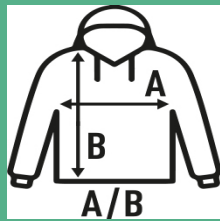

## HOODED SWEATSHIRT UNISEX

**Sudadera unisex con capucha de cremallera entera cubierta y bolsillo de canguro.**  
Disponible en 11 colores y desde la talla XS hasta la XXL. Por su composición más alta en poliéster, algunos de nuestros clientes utilizan la **sudadera blanca para sublimar**.

Características:

- Sudadera con capucha.
- Cordón de ajuste a tono.
- Cremallera entera cubierta.
- Bolsillo canguro.
- 2x1 canalé con lycra en puños y bajo.
- 290 g/m<sup>2</sup> aprox.
- 65% Poliéster / 35% Algodón
- GM: 61% algodón /31% poliéster / 8% viscosa
- DGM: 60% poliéster / 40% algodón

### TALLAS/Size

EU	XS	S	M	L	XL	XXL	3XL
Ancho	52 cm	54 cm	56 cm	58 cm	60 cm	62 cm	64 cm
Largo	67 cm	69 cm	70 cm	71 cm	72 cm	74 cm	76 cm

White  
(WH)

Black  
(BK)

Red  
(RD)

Navy  
(NY)

Royal Blue  
(RB)

Bottle Green  
(BG)