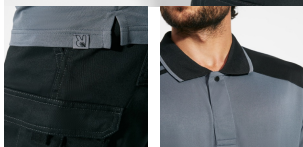

COLORES

TALLAS

Adultos:	S	M	L	XL	2XL	3XL
ANCHO (A)	50cm	53cm	56cm	59cm	63cm	66cm
LARGO (B)	69cm	71cm	73cm	75cm	77cm	79cm

REPROCESOS DISPONIBLES

PRODUCTOS RELACIONADOS