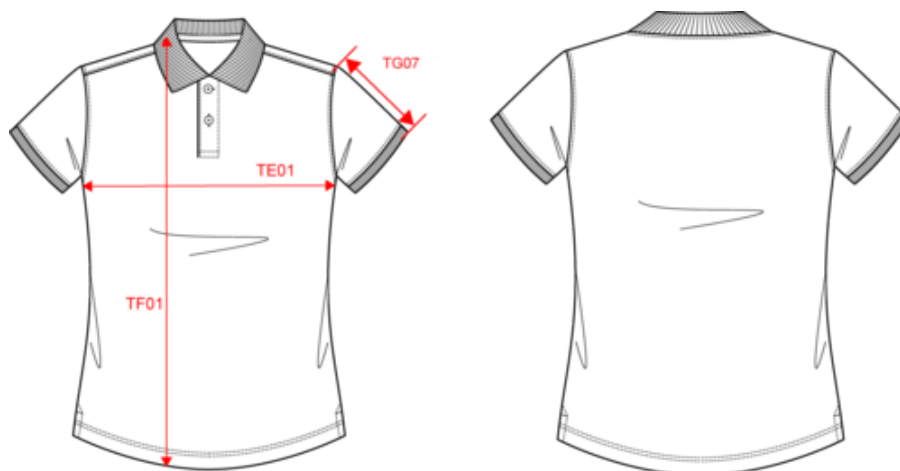

KARIBAN

K242

Polo manga corta mujer

- Calidad de estampado perfecta.
- Polo chic y casual lavado con enzimas.
- Amplia gama de colores.

100% algodón peinado piqué - lavable a 60°C (Oxford Grey : 90% algodón / 10% viscosa - lavable a 40°C). Malla de punto piqué. Cuello y puños de canalé. Tira cubrecosturas contrastadas en cuello y aberturas laterales en color Oxford Grey para todos los colores salvo para el color Oxford Grey que es en color Dark Grey. Tapeta con 2 botones. Acabados con doble pespunte. Certificado STANDARD 100 by OEKO-TEX® N° CQ 1007/7, IFTH.

K248

KARIBAN

K242

Polo manga corta mujer

Dimensiones

Measurements in cm	S	M	L	XL	XXL	3XL
TE01 - 1/2 chest width at 1.5cm below armhole	46.00	49.00	52.00	55.00	58.00	61.00
TF01 - Total height from HSP	62.00	64.00	66.00	68.00	70.00	72.00
TG07 - Short sleeve length	13.75	14.50	15.25	16.00	16.75	17.50