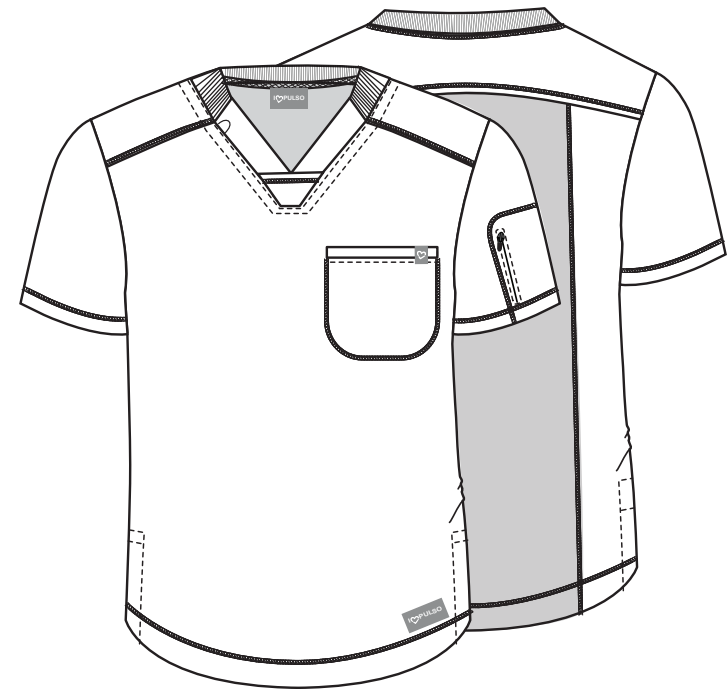

FICHA TÉCNICA DE PRODUCTO

REFERENCIA : LS120 76 (E-MOTION)

CASACA HOMBRE MOD. VIBRANT

DESCRIPCIÓN :

Casaca de hombre muy elástica con espalda con tejido técnico transpirable con iones de plata y tejido antibacteriano, de corte recto y cuello de punto. 1 bolsillo con cremallera en manga y 1 bolsillo de pecho. Trabilla en hombro funcional, costuras decorativas y aperturas laterales. Gracias a la tecnología silvercare ofrece la máxima higiene y una excelente regulación de la humedad y los malos olores.

COMPOSICIÓN :

Línea e-motion: 95% poliéster, 5% spandex / 220gr. Antibacteriano y transpirable.
ESPALDA TRANSPIRABLE con iones de plata: 100% poliéster Silvercare

TALLAS :

	XS	S	M	L	XL	2XL	3XL
Hombro	13	13,5	14	14,5	15	16	17
Sisa	26	27	28	29	30	31	32
Pecho	51	54	57	60	63	66	69
Cintura	51	54	57	60	63	66	69
Bajo	51	54	57	60	63	66	69
Largo delantero	72	73	74	75	76	78	80
Bajada escote	16,5	16,9	17,3	17,7	18,1	18,5	18,9
Largo manga	29,5	20	20,5	21	21,5	22	22,5
Ancho manga	19,5	20,5	21,5	22,5	23,5	24,5	25,5
Hombro	45,5	47,45	49,2	50,95	52,7	54,45	56
Largo espalda	70	71	72	73	74	76	78

Colores disponibles:

blanco

negro

marino

caribe

a.marina